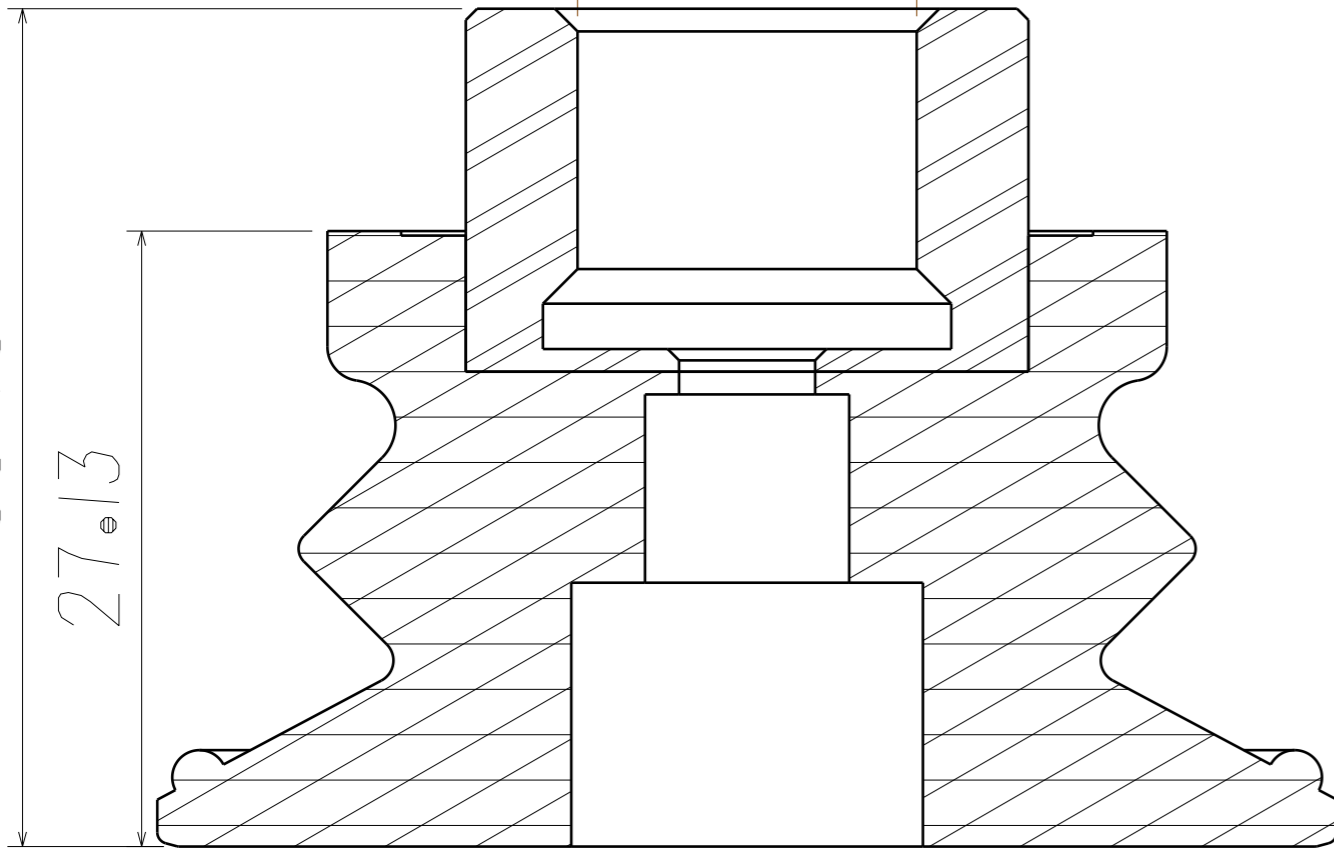

1

36.93

27.13

G 3/8IG

剖视图A-A  
缩放: 3:1

Φ52

22

正视图  
缩放: 3:1

外径50圆形波纹吸盘 Round Bellow Cup		比例	3:1	型号	SMB-50-03IG
		重量	KG	物料号	01.06.00014
设计	倪申龙	2023-2-11	 上海有涯科技有限公司		
审核					

H G F E D C B A