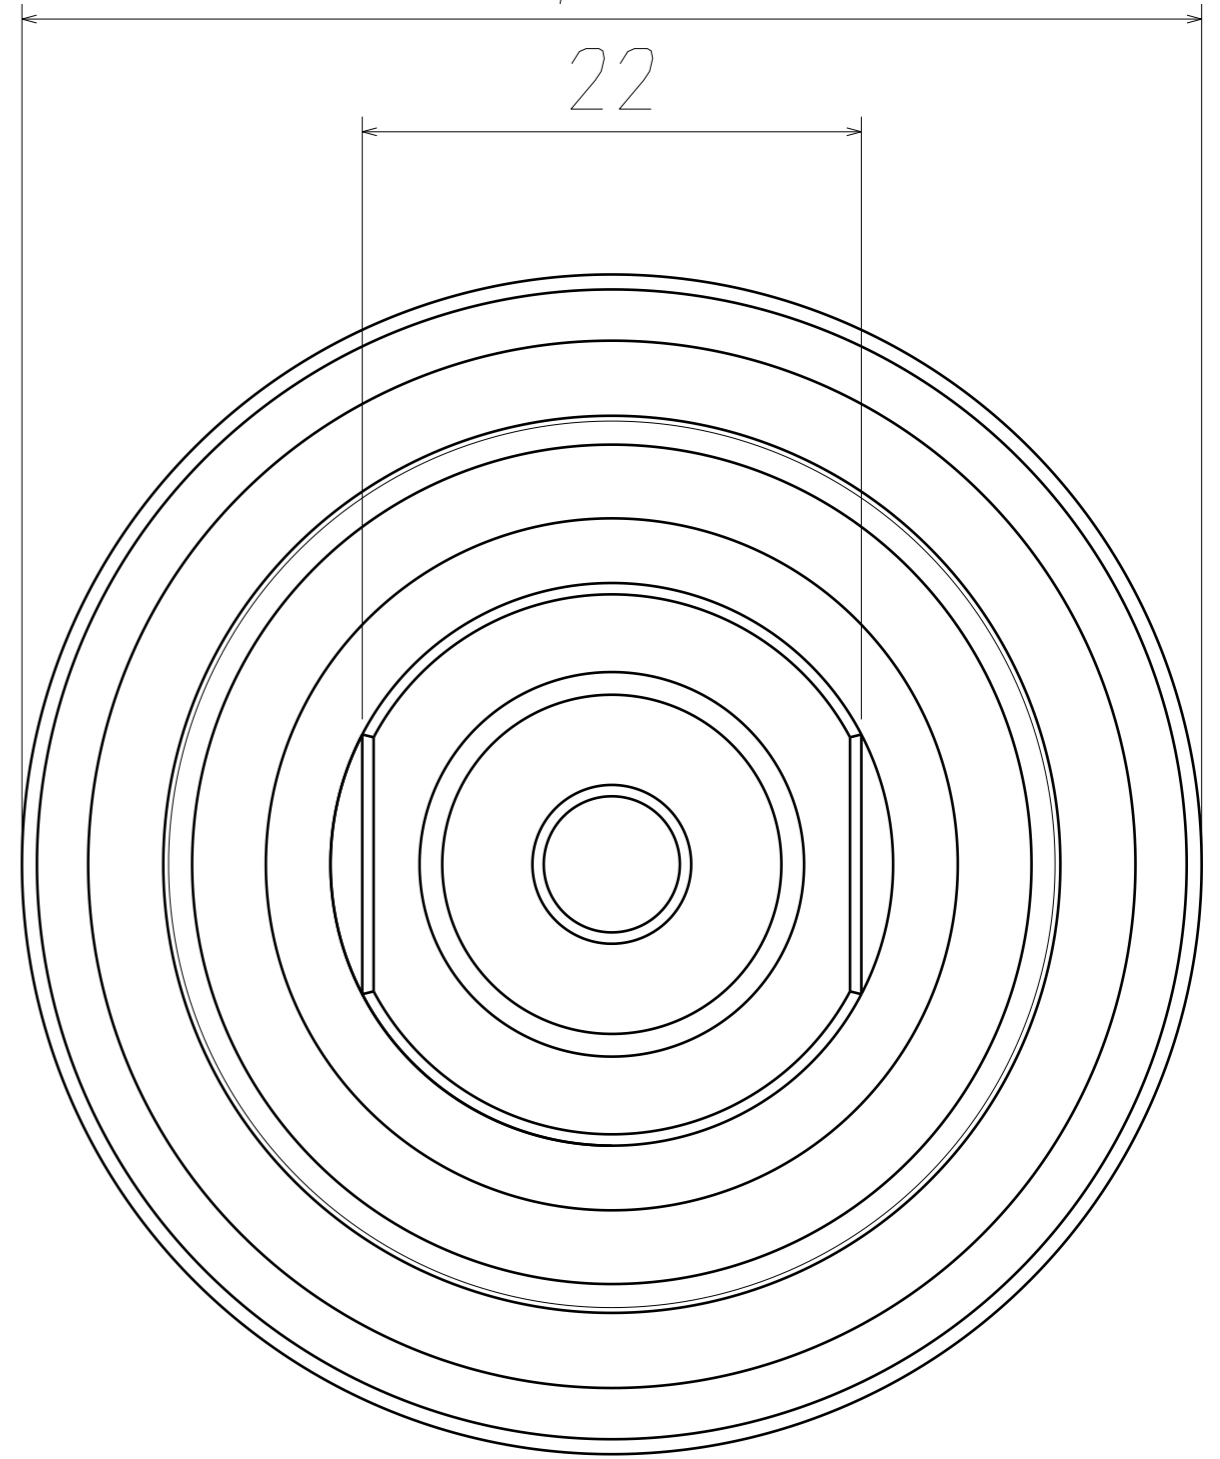

1

36.93

27.13

G 3/8IG

剖视图A-A  
缩放: 3:1

Φ52

22

正视图  
缩放: 3:1

外径50圆形波纹吸盘 Round Bellow Cup		比例	3:1	型号	SMB-50-03IG
		重量	KG	物料号	01.06.00014
设计	倪申龙	2023-2-11	 上海有涯科技有限公司		
审核					

H G F E D C B A