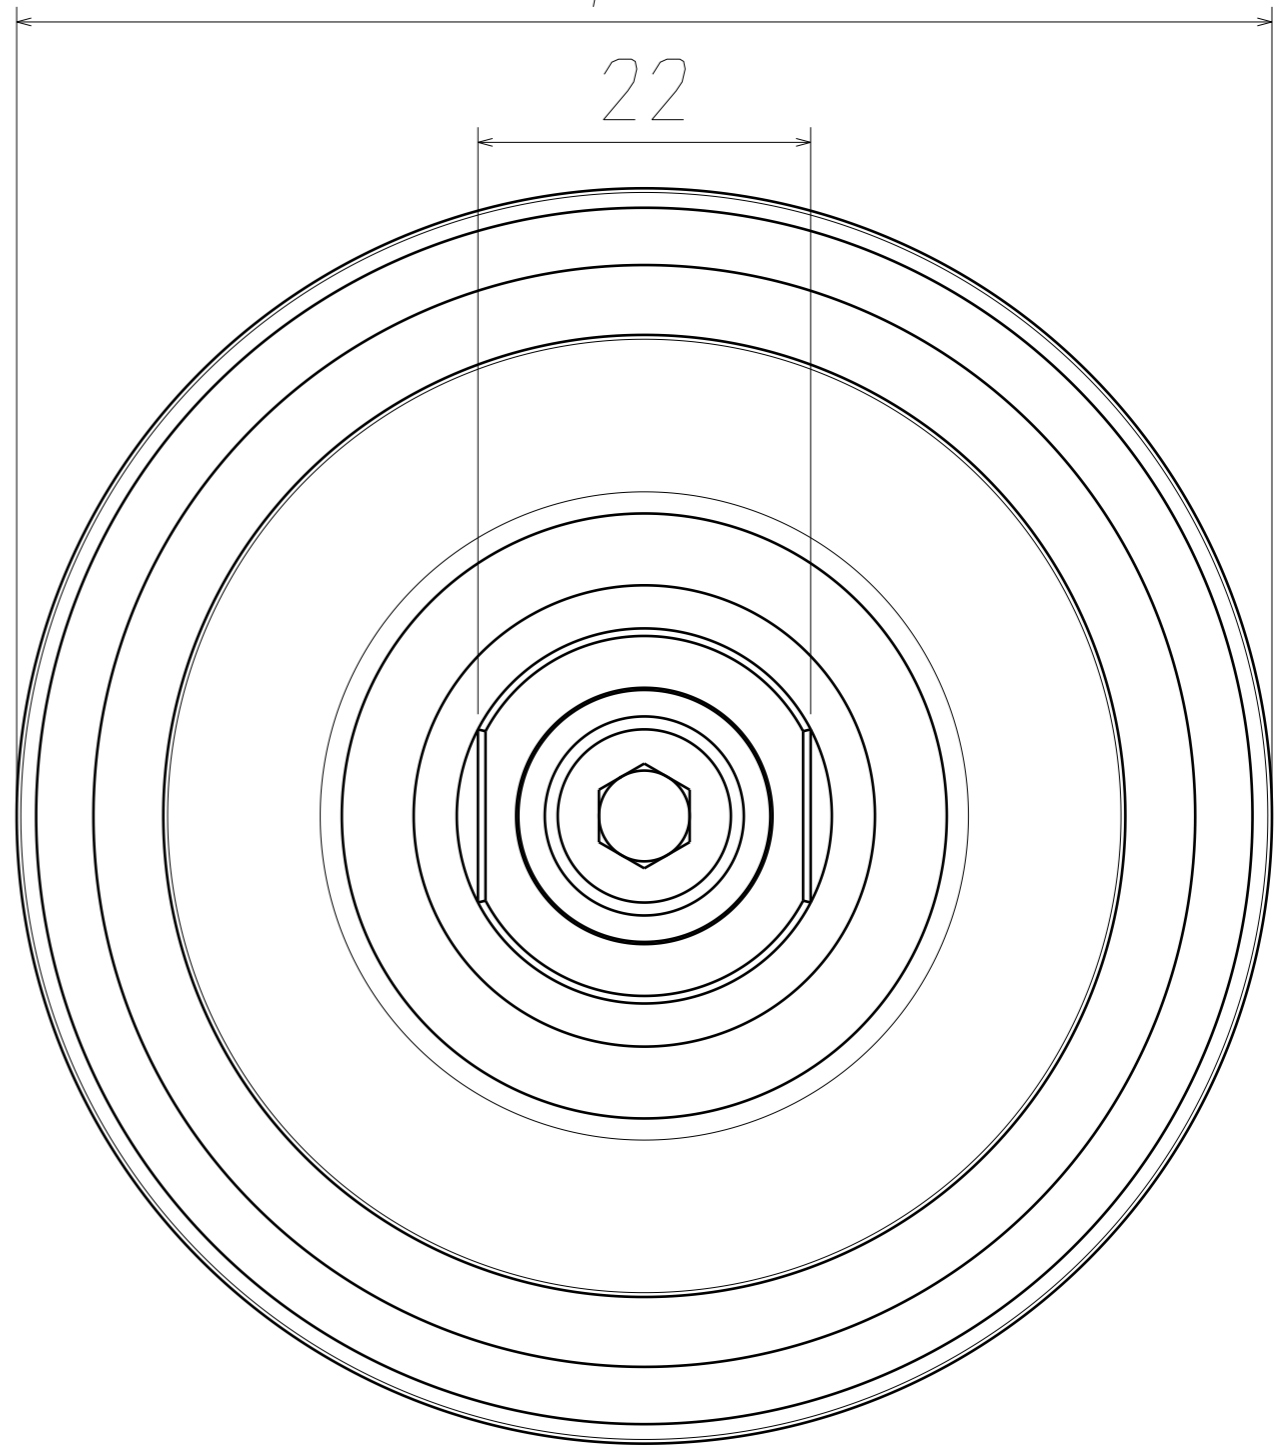

1

59.87

49.87

G 1/4AG

剖视图A-A
缩放: 2:1

Φ83

22

正视图
缩放: 2:1

H G F E D C B A

外径80圆形波纹吸盘 Round Bellow Cup		比例	2:1	型号	SMB-80-02AG
		重量	KG	物料号	01.06.00023
设计	倪申龙	2023-2-17		 上海有涯科技有限公司	
审核					