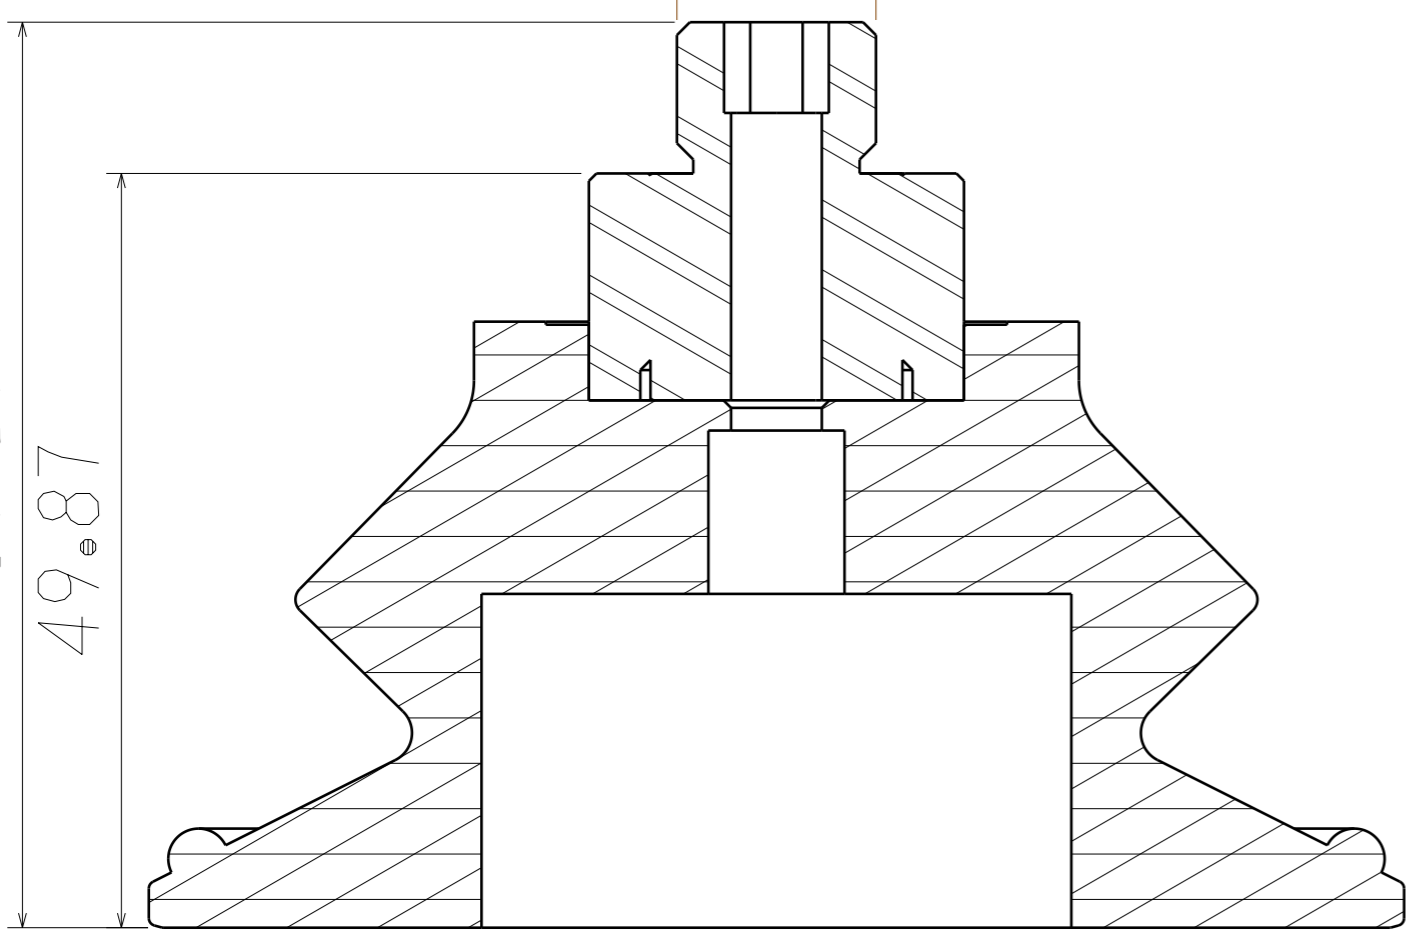

1

59.87

49.87

G 1/4AG

剖视图A-A
缩放: 2:1

Φ83

22

正视图
缩放: 2:1

H G F E D C B A

外径80圆形波纹吸盘 Round Bellow Cup		比例	2:1	型号	SMB-80-02AG
		重量	KG	物料号	01.06.00023
设计	倪申龙	2023-2-17		 上海有涯科技有限公司	
审核					